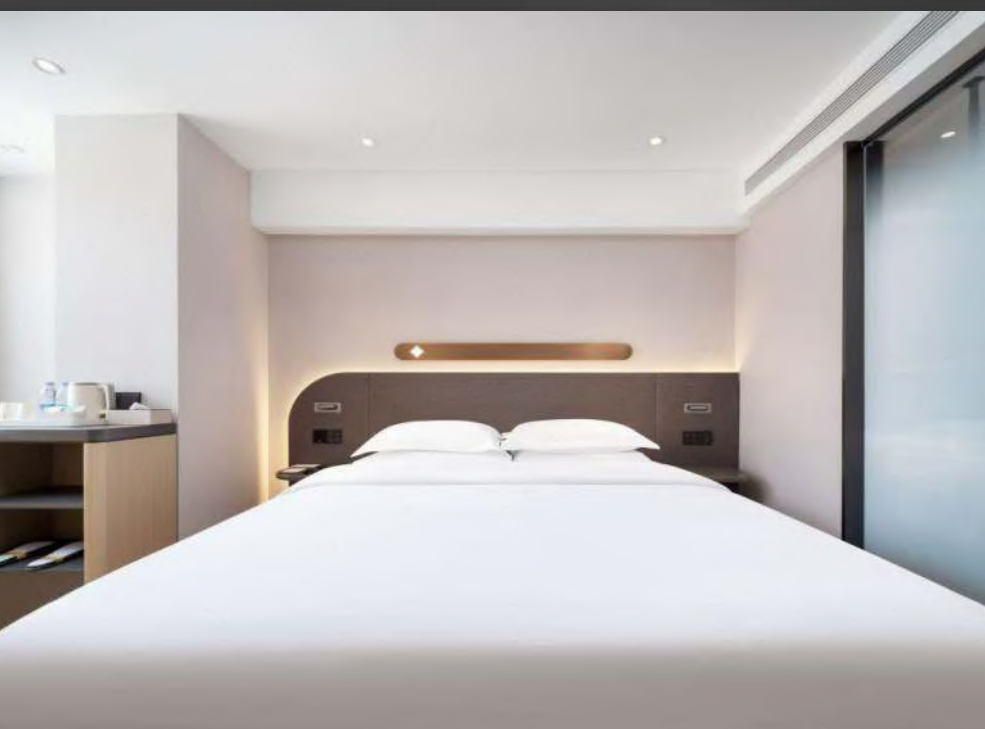

«ZOOMU HOUSE COLLECTION 2026»

ВАШ ОБЪЕКТ. НАШЕ КОМПЛЕКСНОЕ СНАБЖЕНИЕ С ГАРАНТИЕЙ КАЧЕСТВА.

КОНТАКТЫ: +7 903 968 0188 ПОЧТА: AVT@GXM8.RU WWW.GXM8.RU